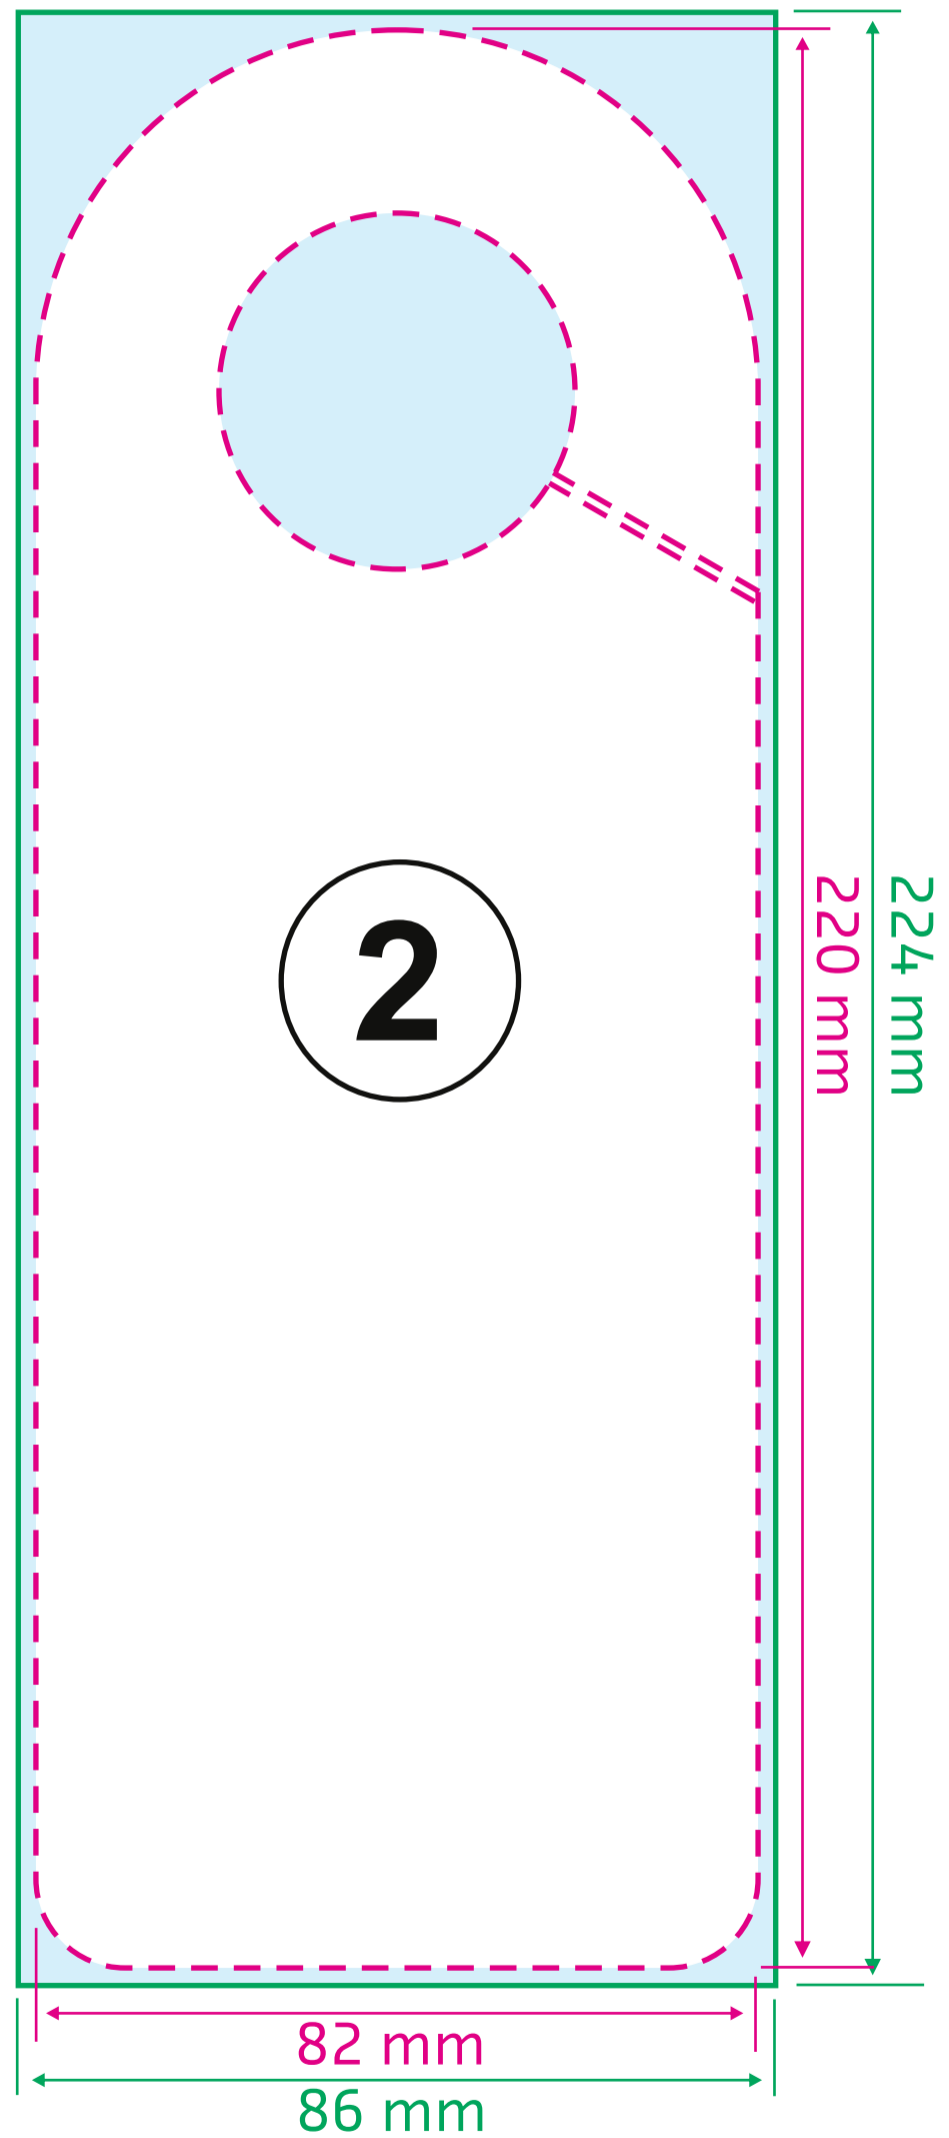

Ficha técnica

Colgadores para puertas y botellas

- Línea de perforación/corte
- Margen de corte (2 mm)
- Espacio de seguridad interior 3 mm