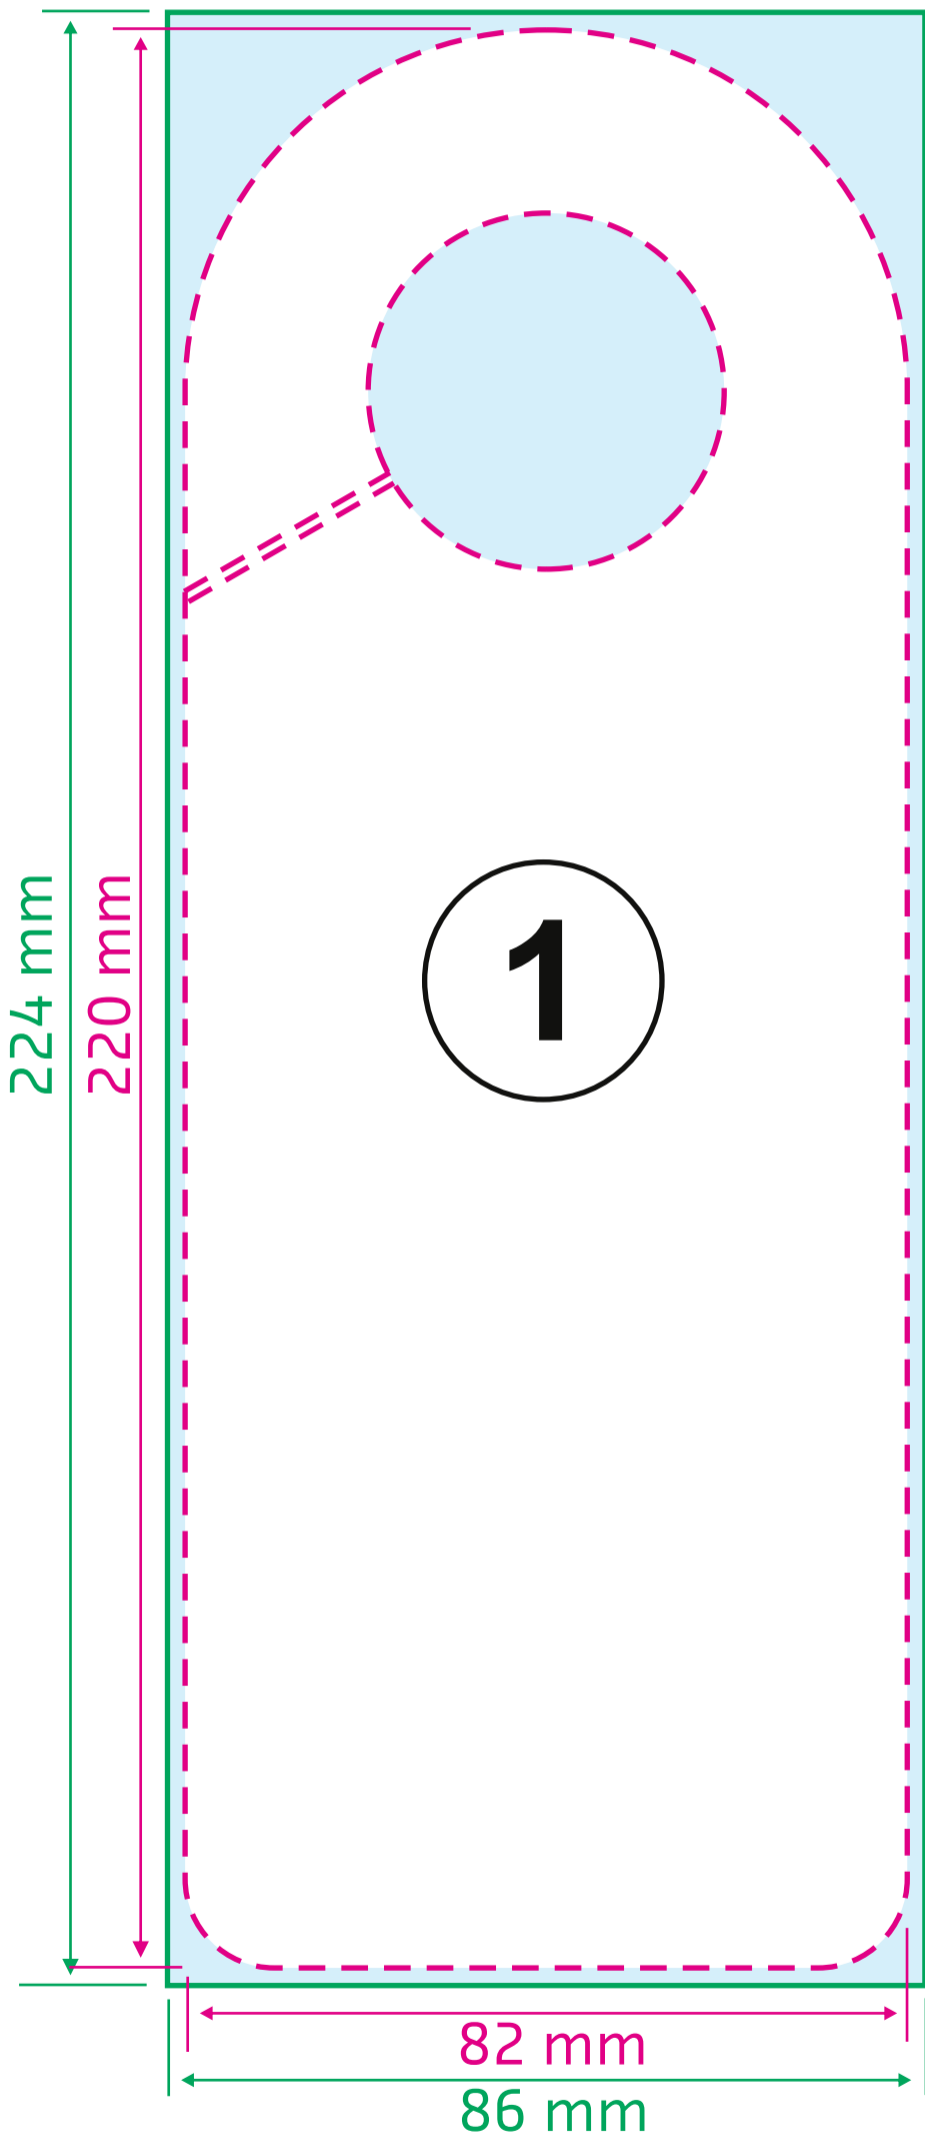

Ficha técnica

Colgadores para puertas y botellas

- Línea de perforación/corte
- Margen de corte (2 mm)
- Espacio de seguridad interior 3 mm